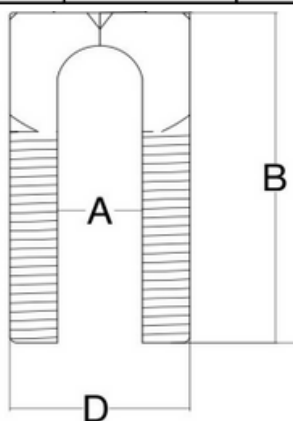

# FICHA PERNOS PARTIDOS CON Y SIN ESPIGA

Código	A	B	C	D	E	F
CPPE # 0.50	5 mm	23,5 mm	31 mm	10.5 mm	6.5 mm	10 mm
CPPE # 1	6 mm	25 mm	34 mm	12 mm	6.5 mm	10 mm
CPPE # 2	8 mm	27 mm	37 mm	14 mm	6.5 mm	10 mm
CPPE # 3	11 mm	32 mm	42 mm	19 mm	8 mm	10 mm
CPPE # 4	14 mm	38 mm	47 mm	22 mm	8 mm	10 mm

Código	A	B	D
CPP # 0.50	5 mm	28 mm	10.5 mm
CPP # 1	6 mm	30 mm	12 mm
CPP # 2	8 mm	32 mm	14 mm
CPP # 3	11 mm	37 mm	19 mm
CPP # 4	14 mm	43 mm	22 mm

# PERNOS PARTIDOS CON Y SIN ESPIGA

**CPPE 0,50** PERNO CON ESPIGA PARA CABLES DE 8 A 6 AWG (10MM<sup>2</sup> - 16MM<sup>2</sup>)

**CPPE 1** PERNO CON ESPIGA PARA CABLES DE 6 A 3 AWG (16MM<sup>2</sup> - 25MM<sup>2</sup>)

**CPPE 2** PERNO CON ESPIGA PARA CABLES DE 3 A 2 AWG (25MM<sup>2</sup> - 35MM<sup>2</sup>)

**CPPE 3** PERNO CON ESPIGA PARA CABLES DE 2 A 2/0 AWG (35MM<sup>2</sup> - 70MM<sup>2</sup>)

**CPPE 4** PERNO CON ESPIGA PARA CABLES DE 2/0 A 4/0 AWG (70MM<sup>2</sup> - 95MM<sup>2</sup>)