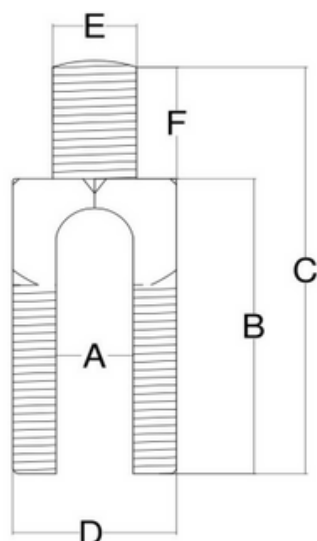

# FICHA PERNOS PARTIDOS CON Y SIN ESPIGA

Código	A	B	C	D	E	F
CPPE # 0.50	5 mm	23,5 mm	31 mm	10.5 mm	6.5 mm	10 mm
CPPE # 1	6 mm	25 mm	34 mm	12 mm	6.5 mm	10 mm
CPPE # 2	8 mm	27 mm	37 mm	14 mm	6.5 mm	10 mm
CPPE # 3	11 mm	32 mm	42 mm	19 mm	8 mm	10 mm
CPPE # 4	14 mm	38 mm	47 mm	22 mm	8 mm	10 mm

Código	A	B	D
CPP # 0.50	5 mm	28 mm	10.5 mm
CPP # 1	6 mm	30 mm	12 mm
CPP # 2	8 mm	32 mm	14 mm
CPP # 3	11 mm	37 mm	19 mm
CPP # 4	14 mm	43 mm	22 mm

# PERNOS PARTIDOS CON Y SIN ESPIGA

**CPPE 0,50** PERNO CON ESPIGA PARA CABLES DE 8 A 6 AWG (10MM<sup>2</sup> - 16MM<sup>2</sup>)

**CPPE 1** PERNO CON ESPIGA PARA CABLES DE 6 A 3 AWG (16MM<sup>2</sup> - 25MM<sup>2</sup>)

**CPPE 2** PERNO CON ESPIGA PARA CABLES DE 3 A 2 AWG (25MM<sup>2</sup> - 35MM<sup>2</sup>)

**CPPE 3** PERNO CON ESPIGA PARA CABLES DE 2 A 2/0 AWG (35MM<sup>2</sup> - 70MM<sup>2</sup>)

**CPPE 4** PERNO CON ESPIGA PARA CABLES DE 2/0 A 4/0 AWG (70MM<sup>2</sup> - 95MM<sup>2</sup>)